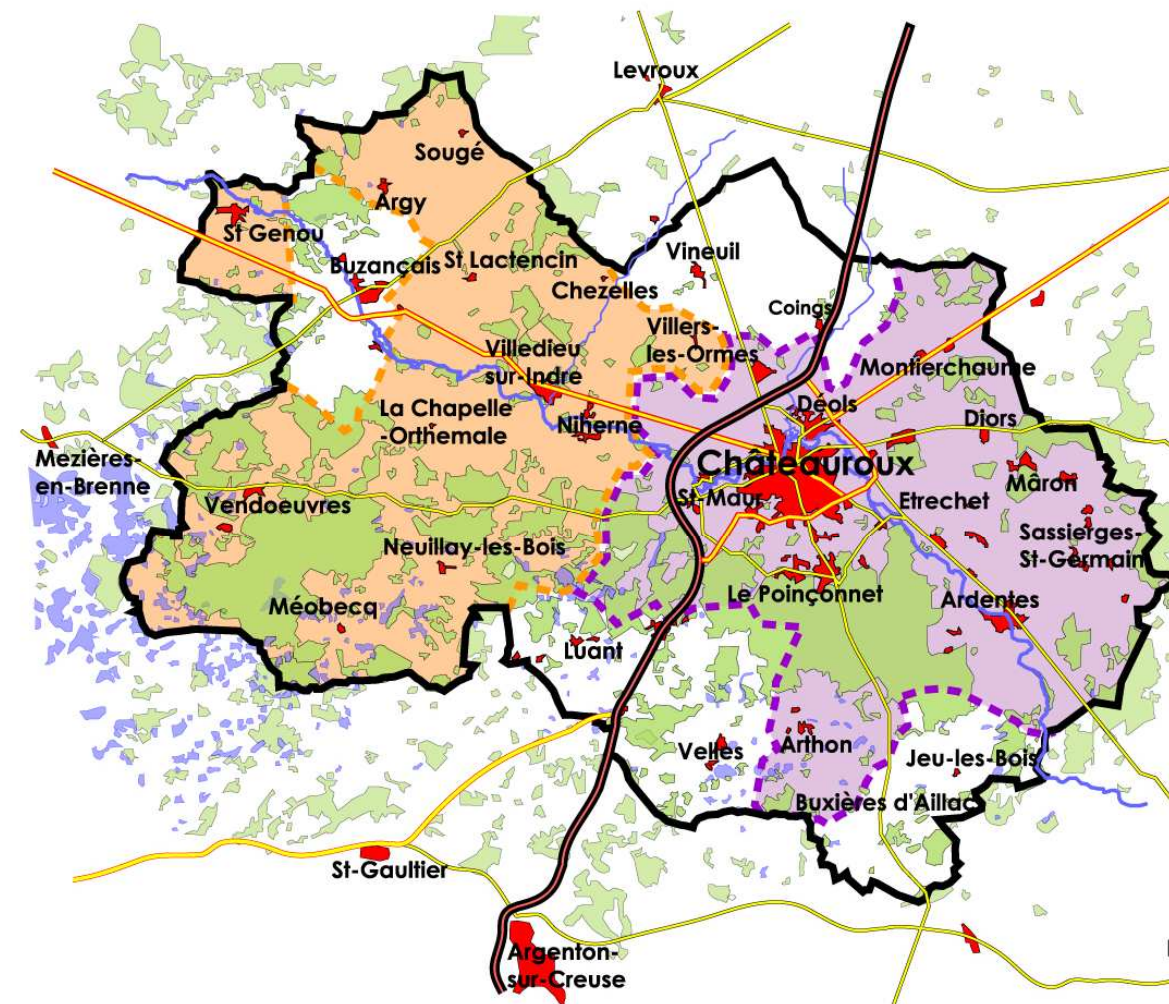

L'armature urbaine du SCOT

POPULATION
RP 2004-2007 : 95 529 habitants
RGP 1999 : 91 835 habitants

	RGP 1999	CG 2004	RP 2004-2007	%
Communauté d'Agglomération Castelroussine	73 872	76 766	76 867	+ 4,05
Ardentes	3 322	3 407	3 616 (2007)	+ 8,9
Arthon	995	1 021	1 000 (2004)	+ 0,5
Châteauroux	48 809	49 632	49 632	
Déols	8 066	8 767	8 731 (2005)	+ 8,2
Diors	675	686	756 (2005)	+ 12,0
Étréchet	802	824	837 (2005)	+ 4,4
Mâron	677	704	704 (2008)	
Montierchaume	1 758	1 784	1 657 (2006)	- 5,7
Le Poinçonnet	5 021	6 089	6 089 (2008)	
Saint-Maur	3 340	3 405	3 398 (2007)	+ 1,7
Sassierges-Saint-Germain	407	447	447 (2004)	+ 9,8
Comm. de Comm. Val de l'Indre - Brenne	8 769	8 802	9 354	+ 6,47
Argy	614	614	611 (2007)	- 0,5
La Chapelle - Orthemale	95	96	111 (2004)	+ 16,8
Chézelles	409	401	402 (2005)	- 1,7
Méobecq	362	362	366 (2007)	+ 1,1
Neuillay-les-Bois	560	560	560 (2008)	
Niherne	1 482	1 484	1 558 (2006)	+ 5,1
Saint-Genou	1 038	1 039	987 (2004)	- 4,9
Saint-Lactencin	353	360	394 (2004)	+ 11,6
Sougé	161	167	164 (2004)	+ 1,9
Vendoeuvres	1 018	1 034	1 088 (2006)	+ 6,9
Villedieu-sur-Indre	2 339	2 347	2 716 (2007)	+ 16,1
Villers-les-Ormes	338	338	397 (2007)	+ 17,5
Communes hors intercommunalité	9 194	9 236	9 308	- 1,24
Buxières-d'Aillac	217	222	217 (2004)	0,00
Buzançais	4 576	4 581	4 581 (2008)	
Coings	814	830	865 (2007)	+ 6,3
Jeu-les-Bois	343	344	361 (2007)	+ 5,2
Luant	1 279	1 280	1 280 (2008)	
Velles	827	845	842 (2006)	+ 1,8
Vineuil	1 138	1 134	1 162 (2006)	+ 2,1
Population totale	91 835	94 804	95 529	+ 4,02